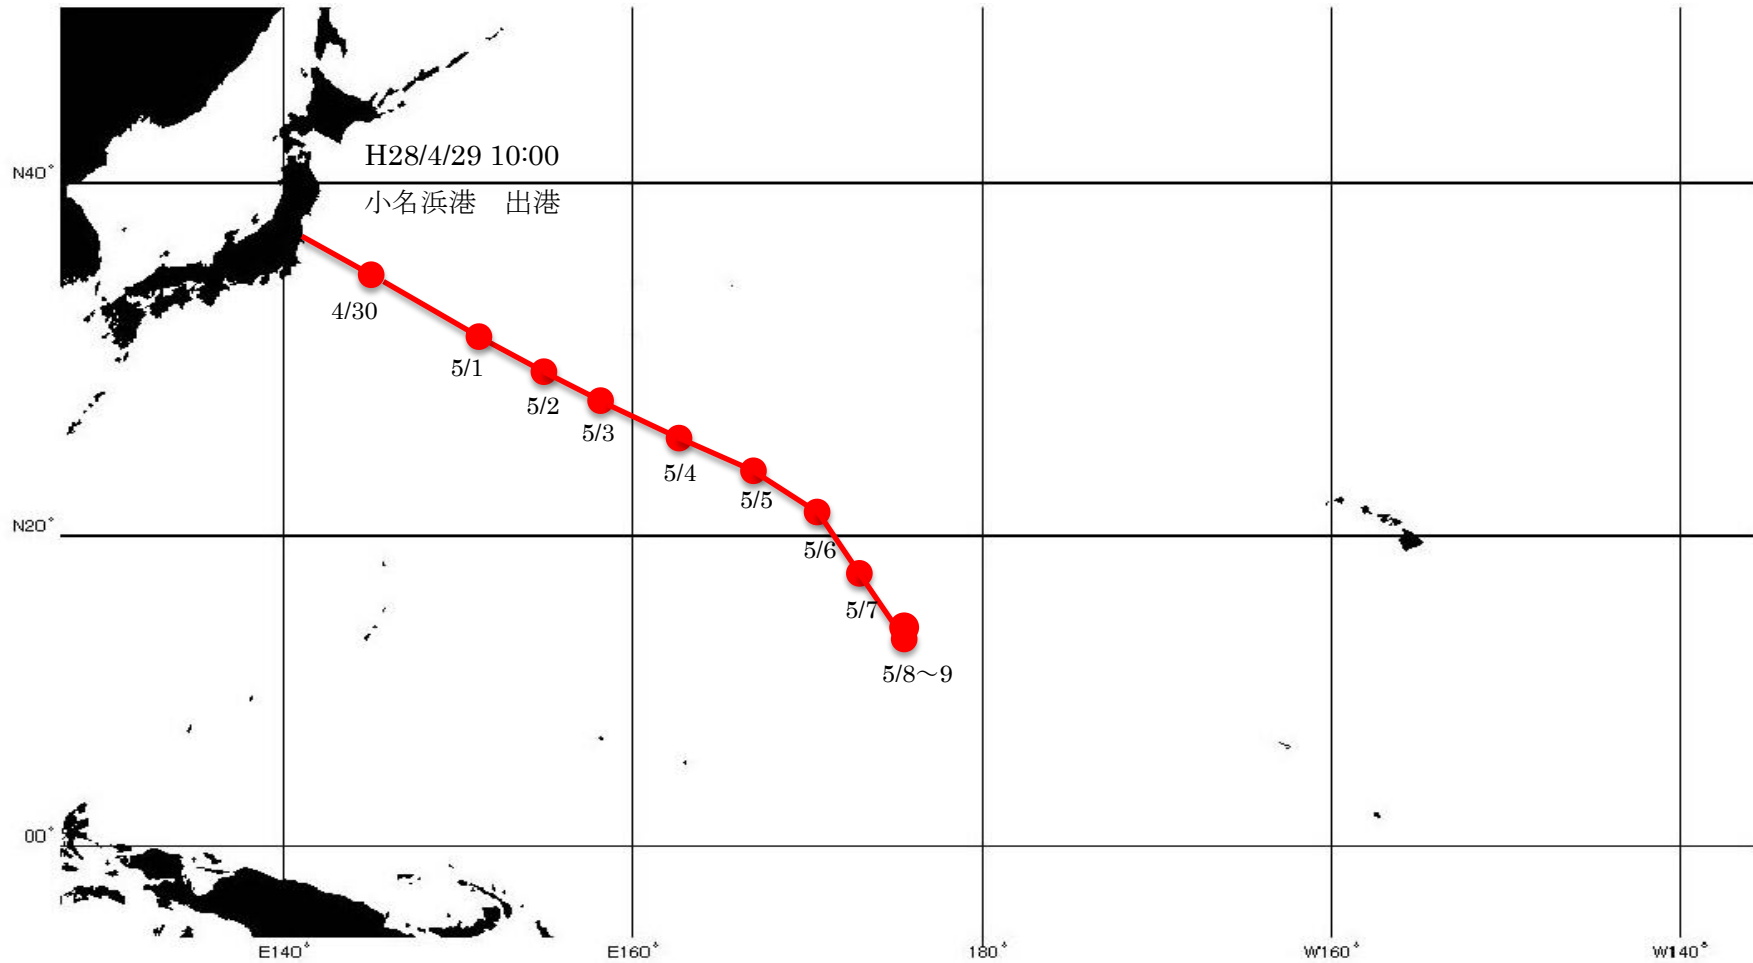

# 平成28年度 第1次航海 福島丸航跡図

4月30日(土)～5月9日(月)

※ 皆元気に初縄開始。大漁を祈ります。